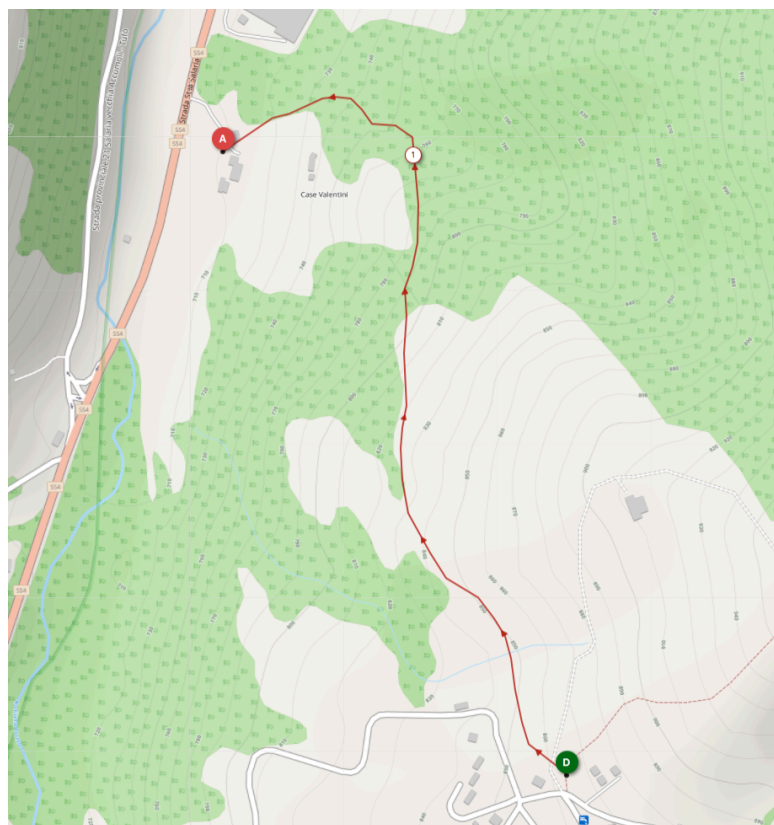

ACCUMOLI

SLOW TREKKING

AC3a

Illica - COC

Distanza: **1,40 km**

Dislivello: **-150 m**

Altitudine min: 715 m

Altitudine max: 865 m

Livello di inclinazione dei pendii